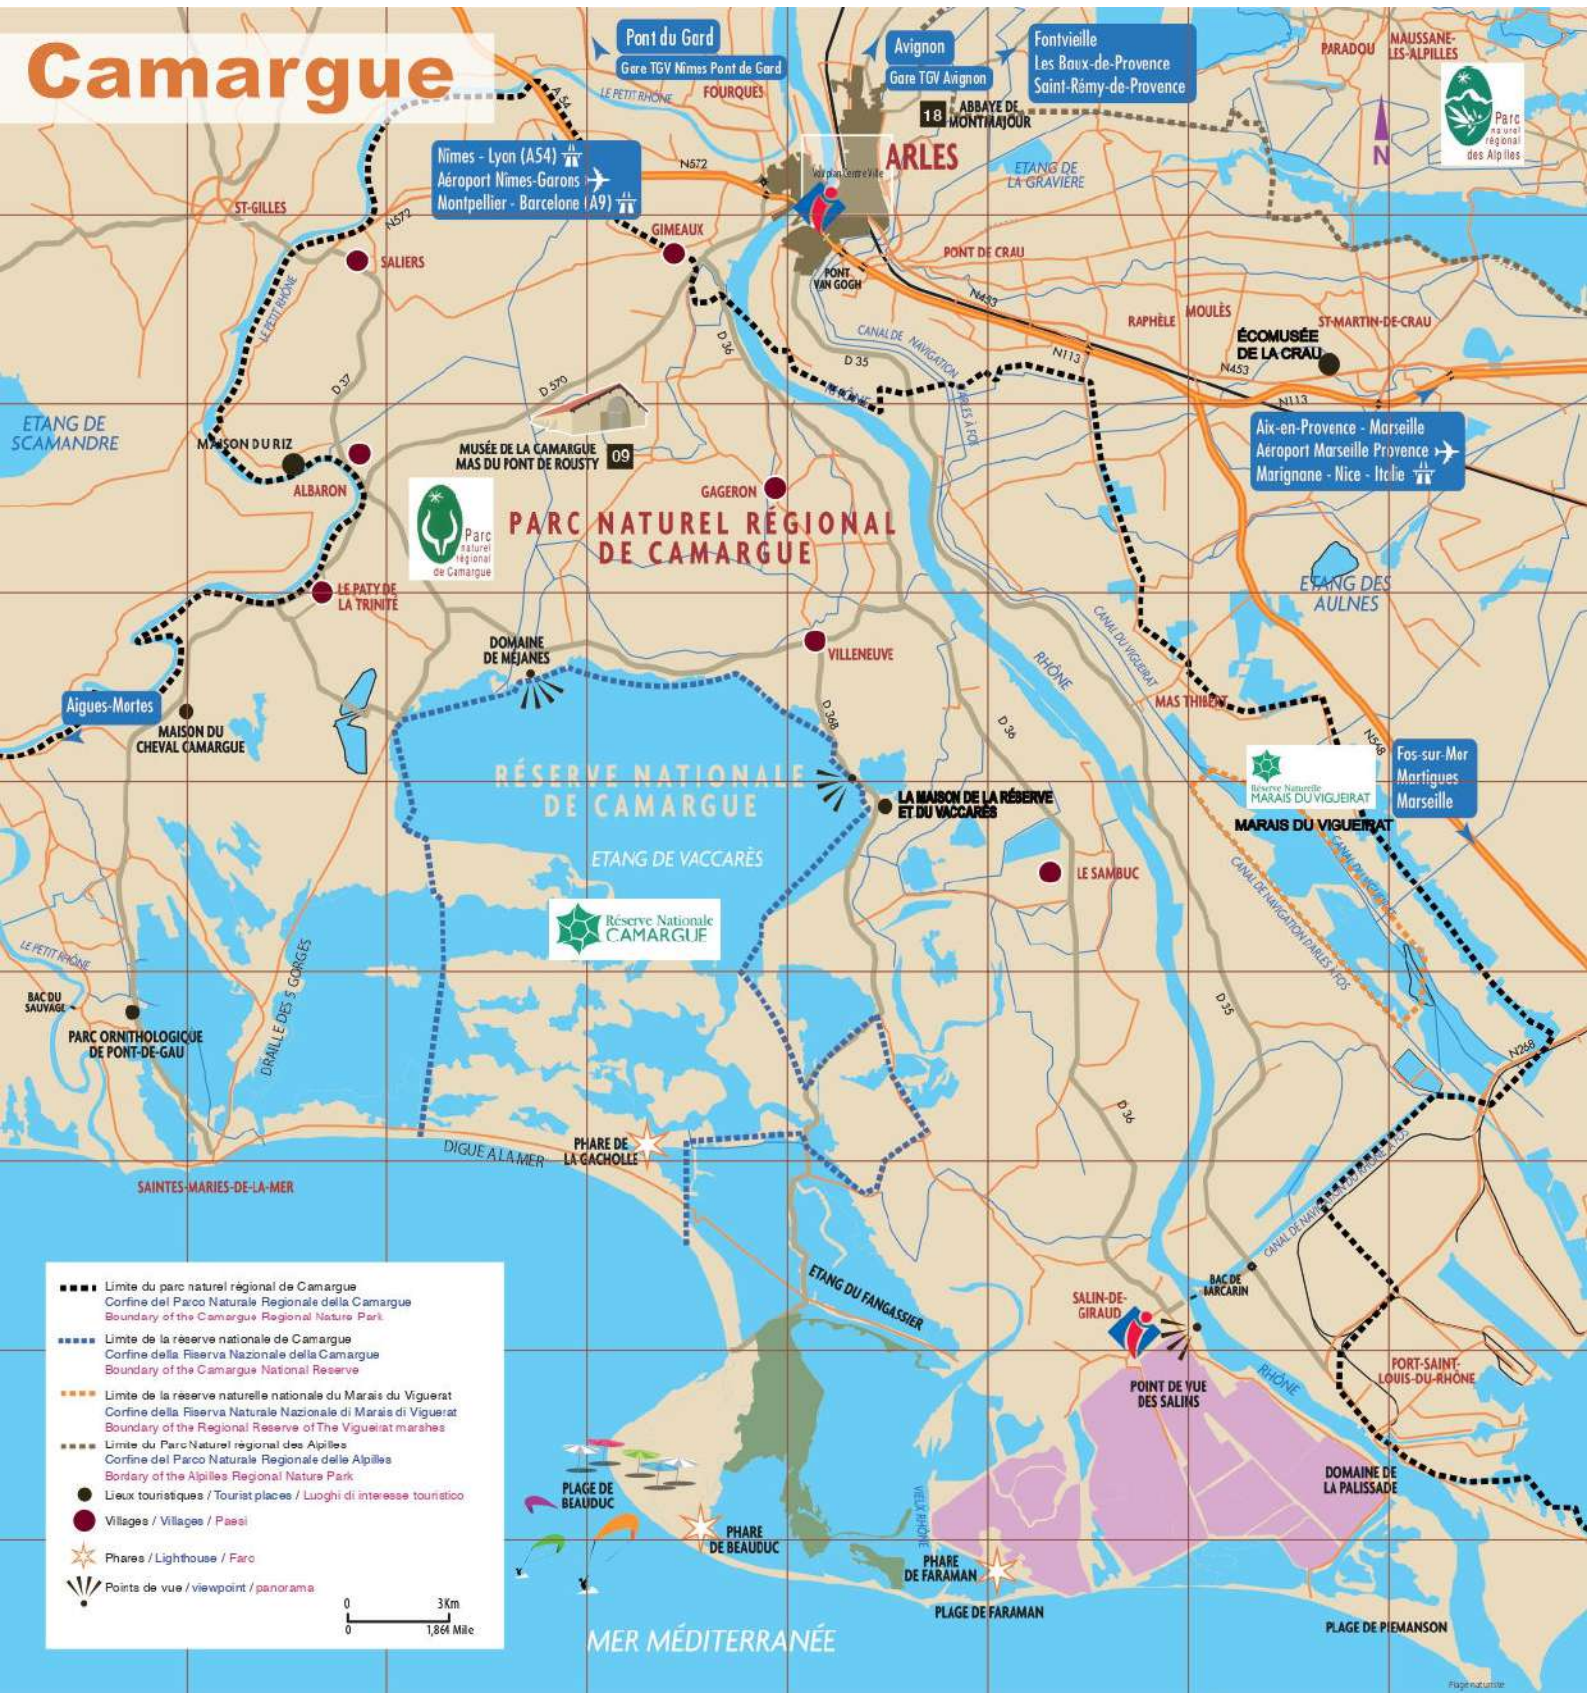

Camargue

- Limite du parc naturel régional de Camargue
Corfina del Parco Naturale Regionale della Camargue
Boundary of the Camargue Regional Nature Park
- Limite de la réserve nationale de Camargue
Corfina della Riserva Nazionale della Camargue
Boundary of the Camargue National Reserve
- Limite de la réserve naturelle nationale du Marais du Vigueirat
Corfina della Riserva Naturale Nazionale di Marais di Vigueirat
Boundary of the Regional Reserve of The Vigueirat marshes
- Limite du Parc Naturel régional des Alpilles
Corfina del Parco Naturale Regionale delle Alpilles
Boundary of the Alpilles Regional Nature Park
- Lieux touristiques / Tourist places / Luoghi di interesse turistico
- Villages / Villages / Paesi
- ★ Phares / Lighthouse / Faro
- 👁️ Points de vue / viewpoint / panorama